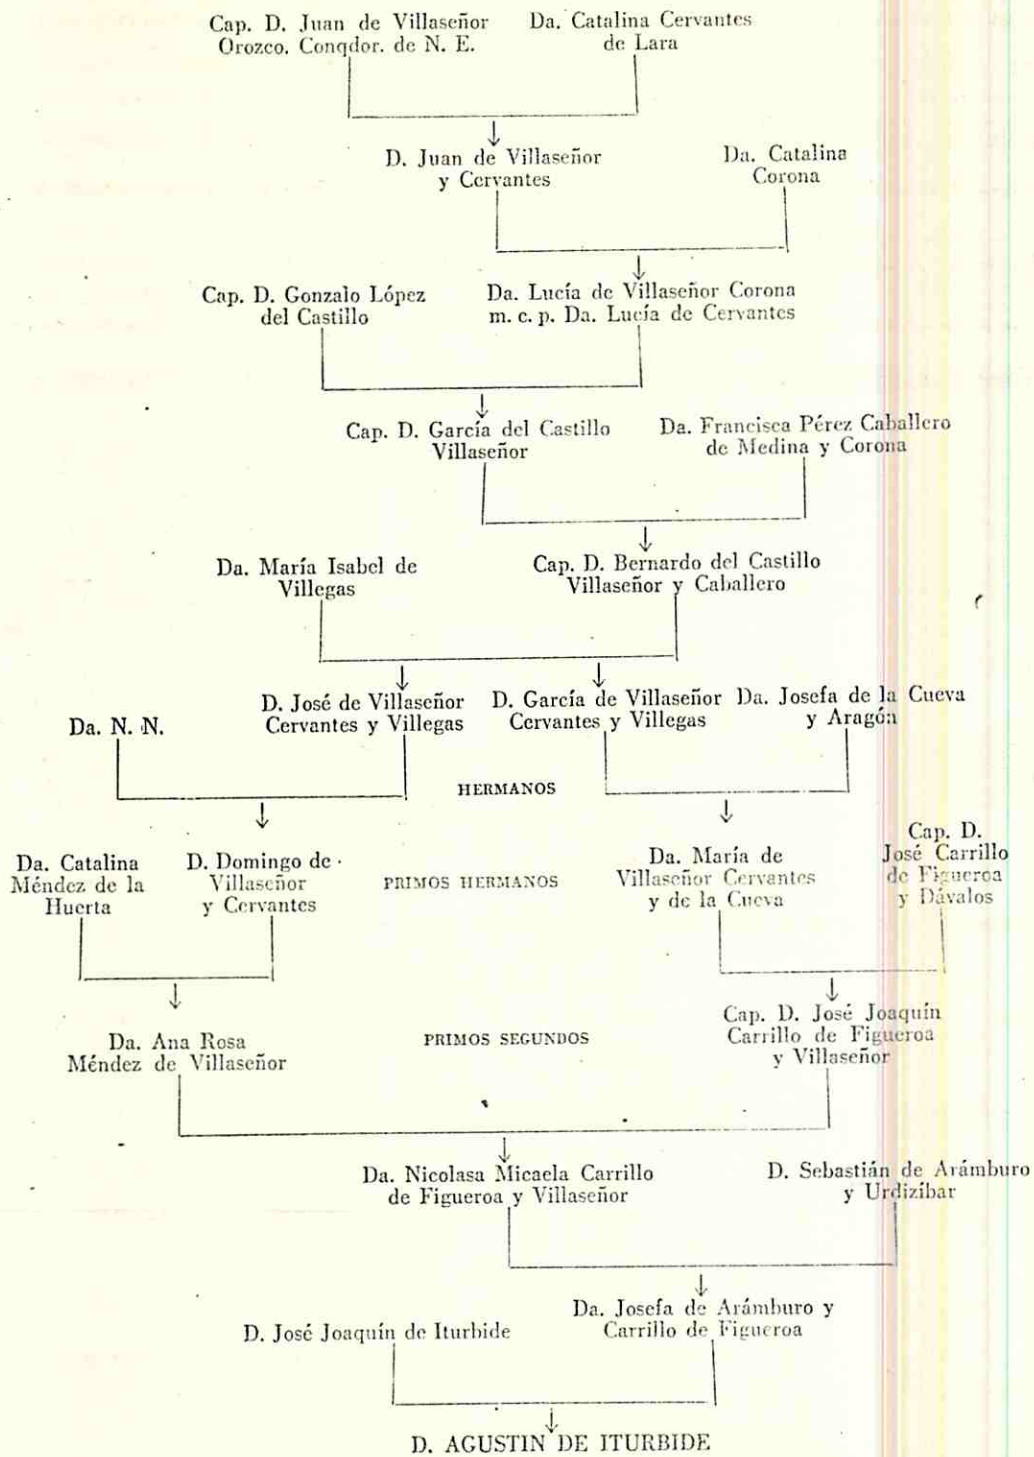

ARBOL GENEALOGICO NUM. 1

Ascendencia de Iturbide por agnación

México, D. F., abril 5 de 1952

LIC. J. IGNACIO DAVILA GARIBI.

ARBOL GENEALOGICO NUM. 2

*Ascendencia de Iturbide por cognación*

México, D. F., abril 5 de 1952

LIC. J. IGNACIO DAVILA GARIBI.

ARBOL GENEALOGICO NUM. 3

*Doble entroncamiento y enlace del Emperador Iturbide con el Conquistador D. Juan de Villaseñor Orozco*

México, D. F., abril 5 de 1952

LIC. J. IGNACIO DAVILA GARIBI.