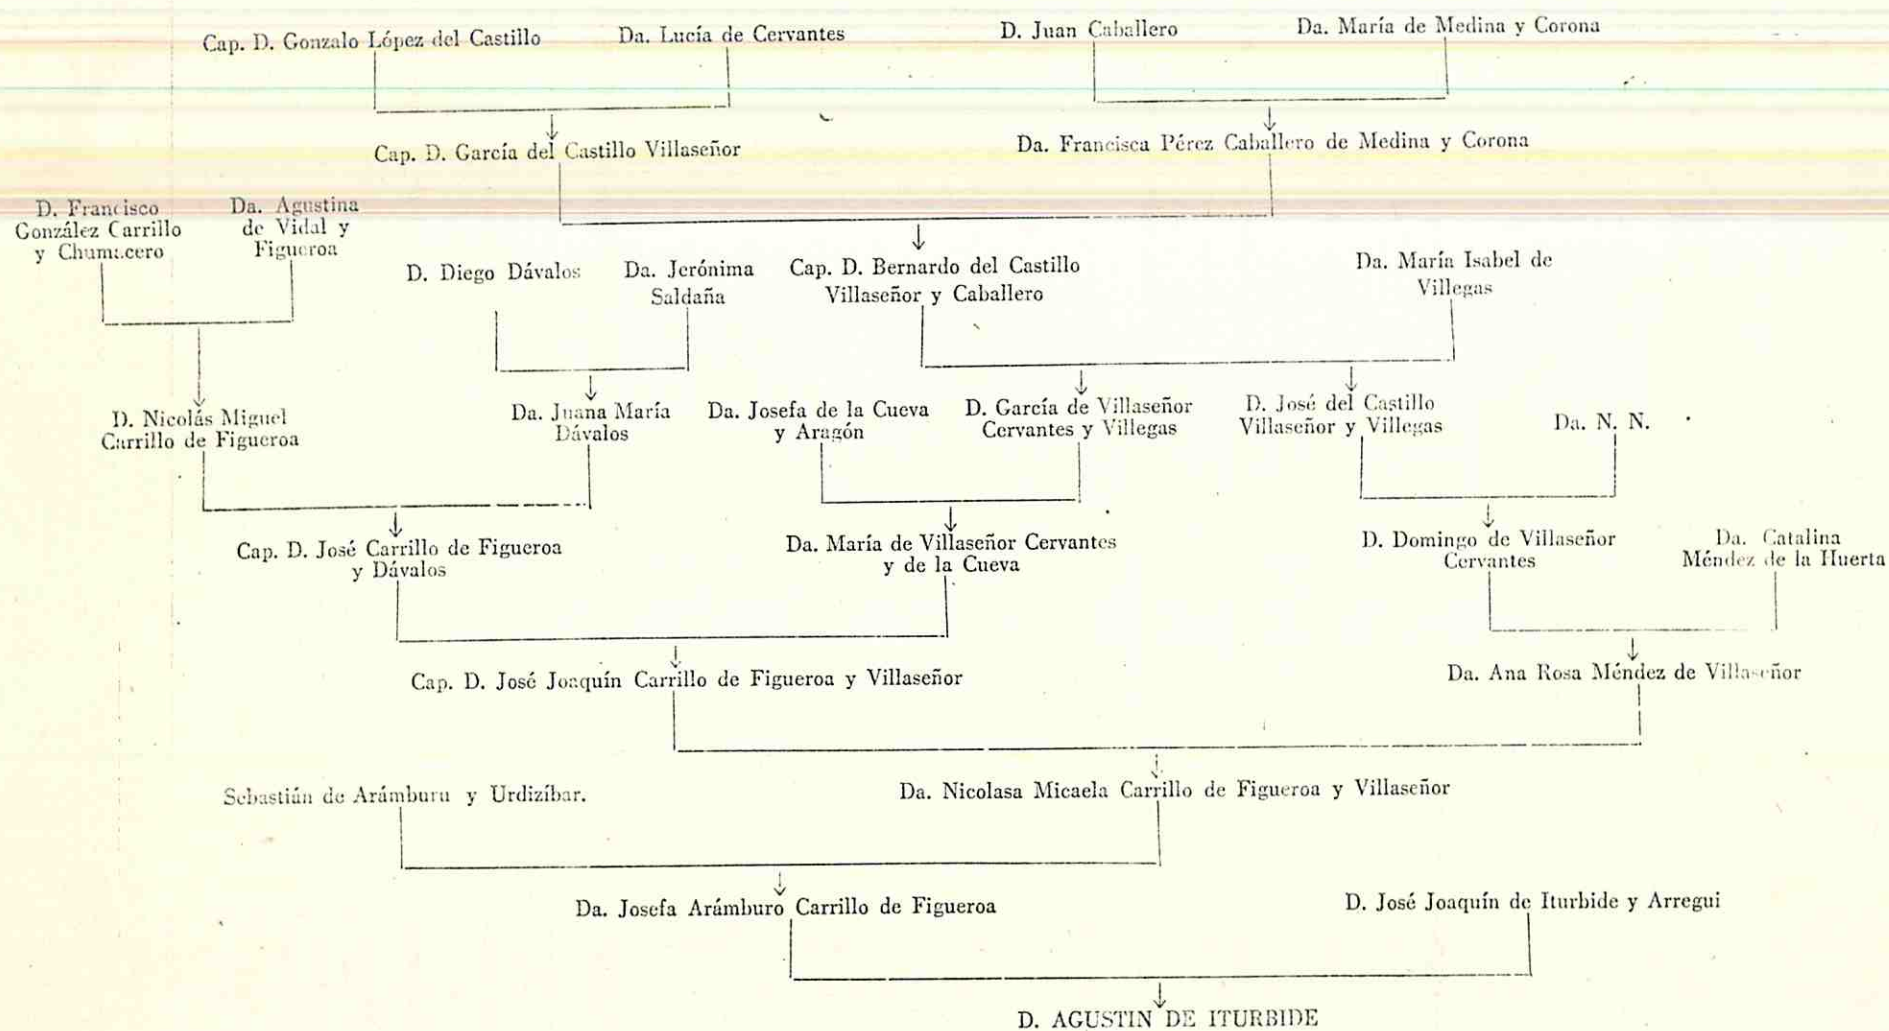

ARBOL GENEALOGICO NUM. 1

Ascendencia de Iturbide por agnación

México, D. F., abril 5 de 1952

LIC. J. IGNACIO DAVILA GARIBI.

ARBOL GENEALOGICO NUM. 2

*Ascendencia de Iturbide por cognación*

México, D. F., abril 5 de 1952

LIC. J. IGNACIO DAVILA GARIBI.

ARBOL GENEALOGICO NUM. 3

*Doble entroncamiento y enlace del Emperador Iturbide con el Conquistador D. Juan de Villaseñor Orozco*

México, D. F., abril 5 de 1952

LIC. J. IGNACIO DAVILA GARIBI.