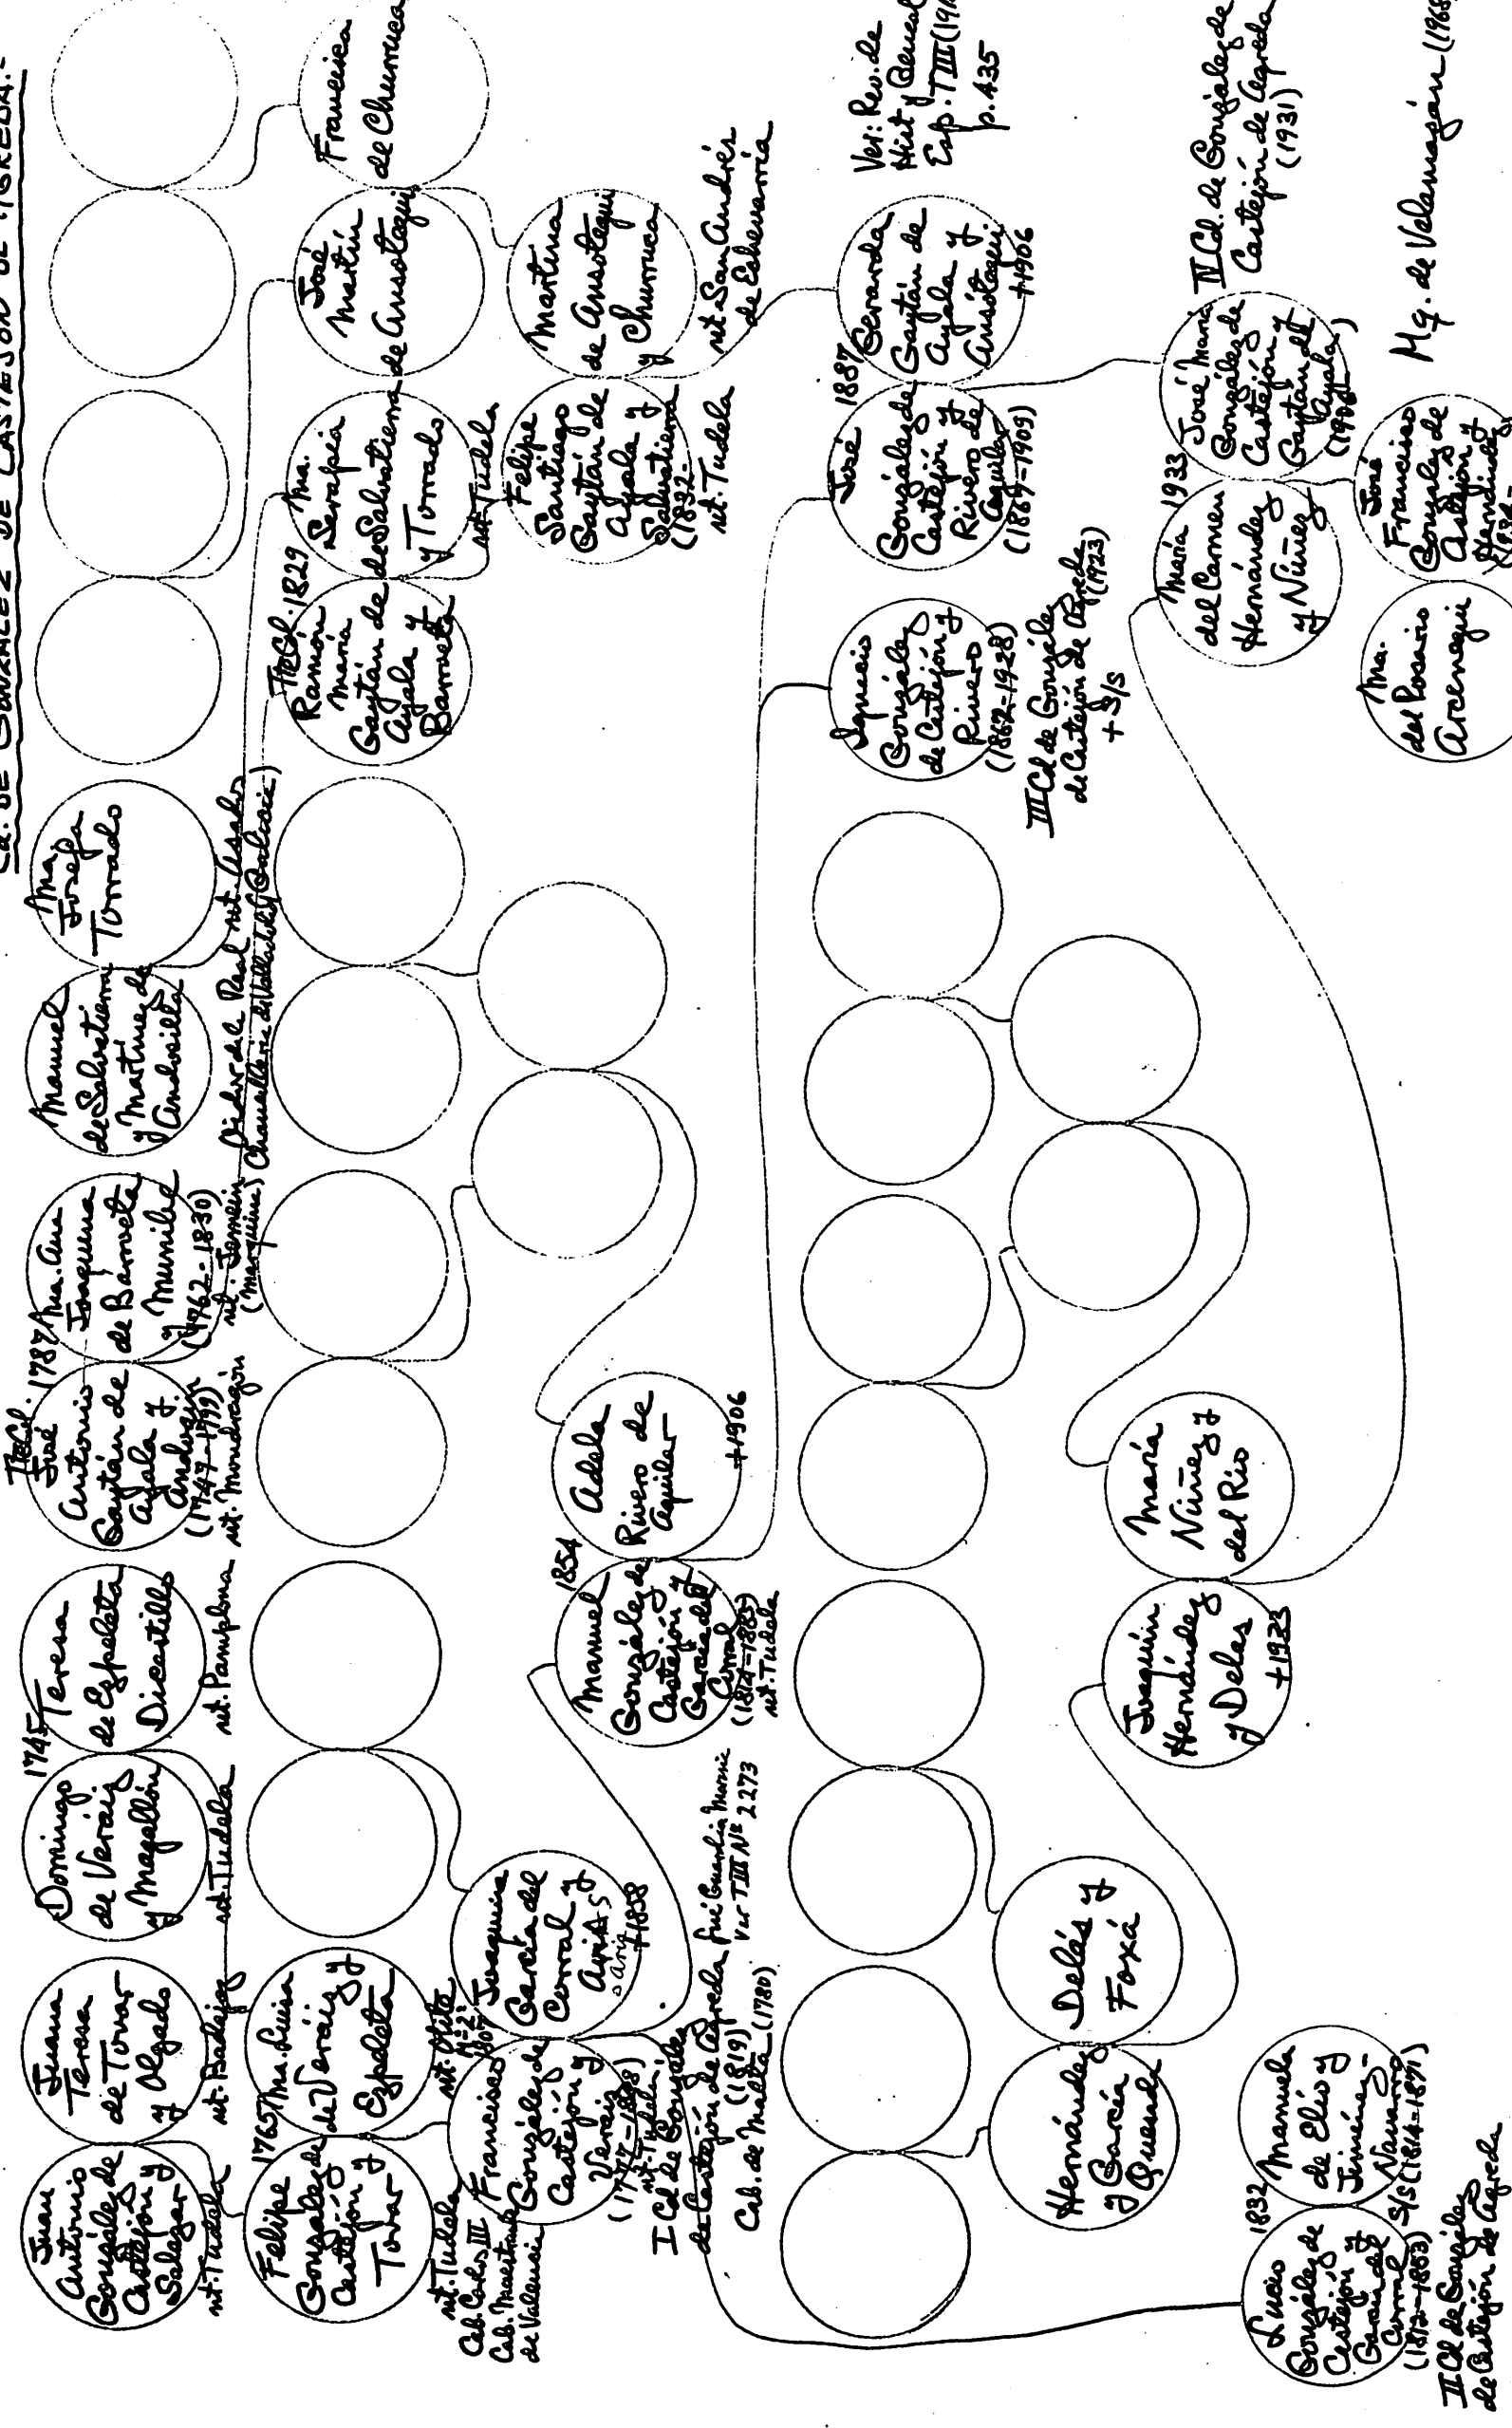

Cd. DE SANJALÉ DE CASTEJÓN DE AFREDA.

1-2 April 1975

Ver: Rev. de Hist y Geneal Esp. TIII (1914) p. 435

Ver: Rev. de Hist y Geneal Esp. TIII (1914) p. 435

M. de Velamagan (1968)

II Cl de Castejón de Afreda